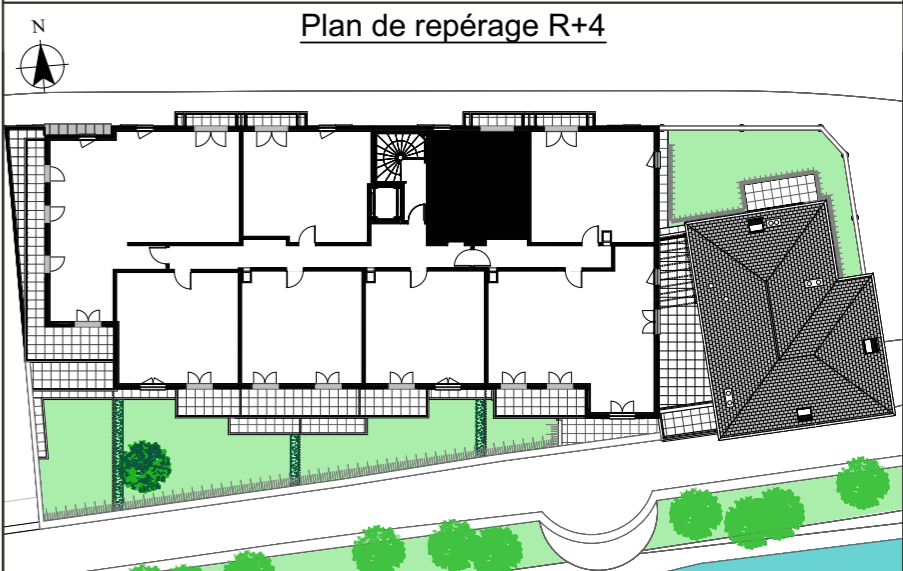

Le Domaine des Bords de Marne

Rue des Fusiliers - 96, quai Sadi Carnot
77100 MEAUX

Appartement n°401

1 pièce 4ème étage

Tableau des surfaces

	Surface habitable
Entrée + Séjour + Cuisine	26,89 m ²
Salle d'eau	4,06 m ²
TOTAL	30,95 m²
Balcon	1,89 m ²
TOTAL surfaces privatives	32,84 m²

NOTA: La surface des placards est incluse dans celle des pièces attenantes

04 juin 2019 Indice 0

Hauteur sous plafond = 2.50 m

NOTA : Des modifications sont susceptibles d'être apportées à ce plan, en fonction des nécessités techniques, administratives et/ou réglementaires de la réalisation, tant en ce qui concerne les dimensions libres que les équipements. Les surfaces indiquées sont approximatives. Les retombées, soffites, faux-plafonds, canalisations, chaudières, ainsi que l'emplacement des équipements sont figurés à titre indicatif.

- VR : Volet roulant
- VB : Volet bois
- PF : Porte-fenêtre
- F : Fenêtre
- Fab : Fenêtre allège basse
- TE : Tableau électrique
- Soffites et faux-plafond