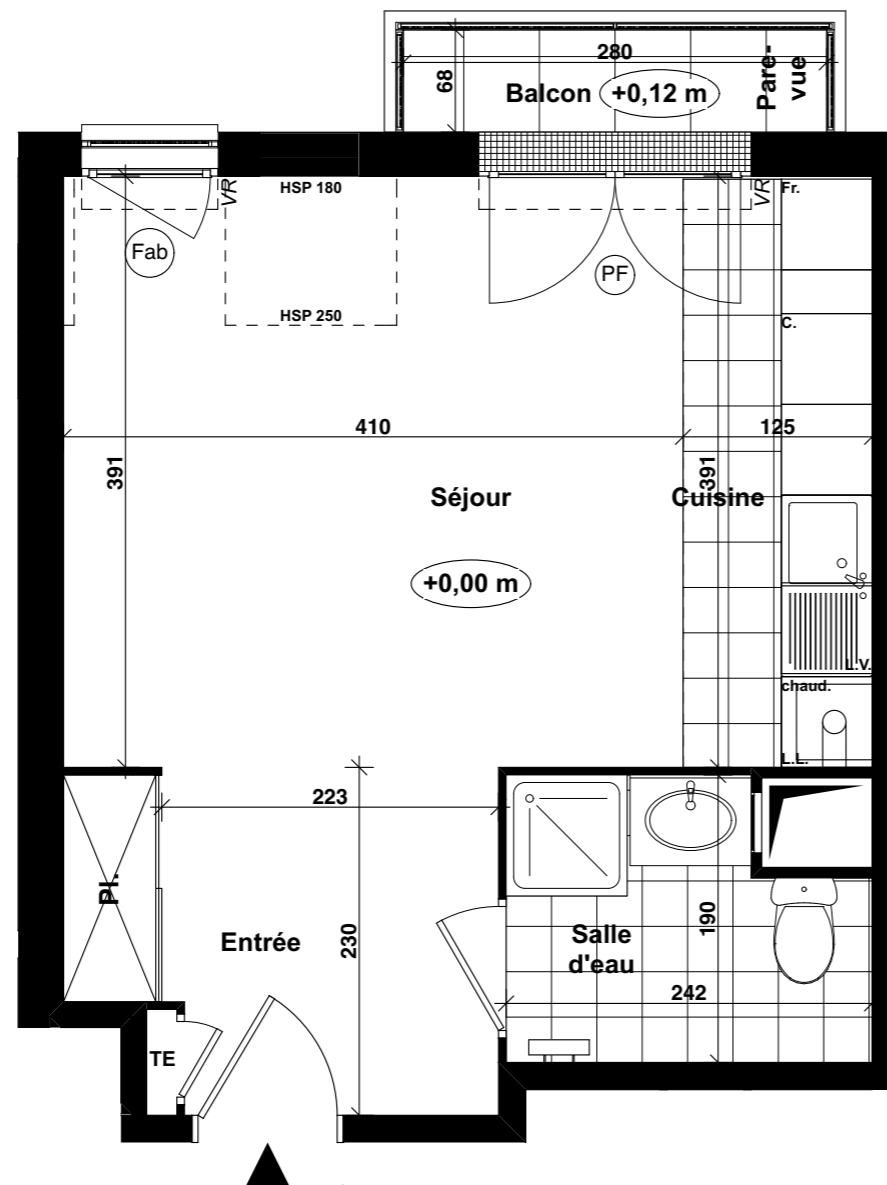

Le Domaine des Bords de Marne

Rue des Fusiliers - 96, quai Sadi Carnot
77100 MEAUX

Appartement n°401

1 pièce 4ème étage

Tableau des surfaces

	Surface habitable
Entrée + Séjour + Cuisine	26,89 m ²
Salle d'eau	4,06 m ²
TOTAL	30,95 m²
Balcon	1,89 m ²
TOTAL surfaces privatives	32,84 m²

NOTA: La surface des placards est incluse dans celle des pièces attenantes

04 juin 2019 Indice 0

Hauteur sous plafond = 2.50 m

NOTA : Des modifications sont susceptibles d'être apportées à ce plan, en fonction des nécessités techniques, administratives et/ou réglementaires de la réalisation, tant en ce qui concerne les dimensions libres que les équipements. Les surfaces indiquées sont approximatives. Les retombées, soffites, faux-plafonds, canalisations, chaudières, ainsi que l'emplacement des équipements sont figurés à titre indicatif.

- VR : Volet roulant
- VB : Volet bois
- PF : Porte-fenêtre
- F : Fenêtre
- Fab : Fenêtre allège basse
- TE : Tableau électrique
- Soffites et faux-plafond