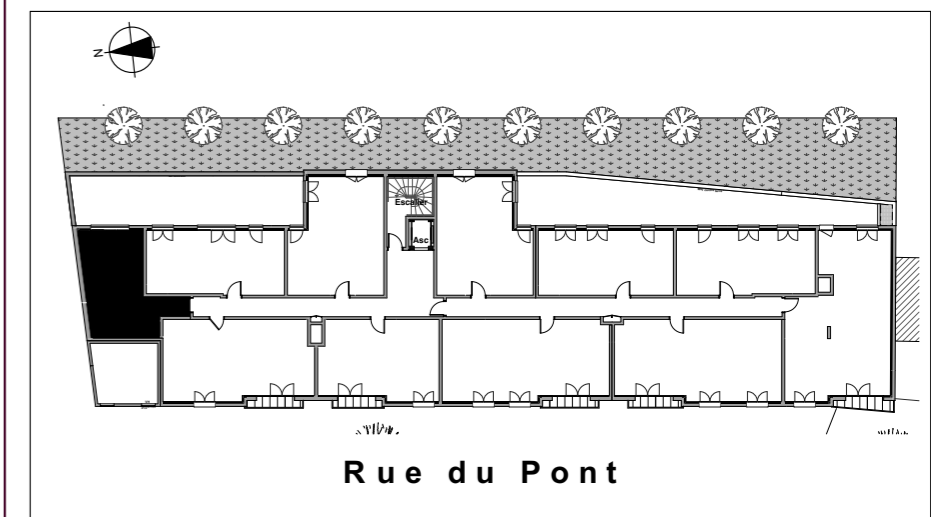

L' Ecrin du Coteau.

17 Rue du Pont
94430 CHENNEVIERES-SUR-MARNE

Appartement n° 109

1 pièce, 1er étage

Plan de repérage

- VR : Volet roulant
- PF : Porte-fenêtre
- F : Fenêtre
- Fab : Fenêtre allège basse
- TE : Tableau électrique
- Soffites et faux-plafond

NOTA : Des modifications sont susceptibles d'être apportées à ce plan, en fonction des nécessités techniques, administratives ou réglementaires de la réalisation, tant en ce qui concerne les dimensions libres que les équipements. Les surfaces indiquées sont approximatives. Les retombées, soffites, faux-plafonds, canalisations, chaudières, ainsi que l'emplacement des équipements sont figurés à titre indicatif.

Hauteur sous plafond = 2.50 m

Tableau des surfaces

	Surface habitable
Entrée + Séjour + Cuisine	24,58 m ²
Salle d'eau	6,14 m ²
TOTAL	30,72 m²

NOTA: La surface des placards est incluse dans celle des pièces attenantes