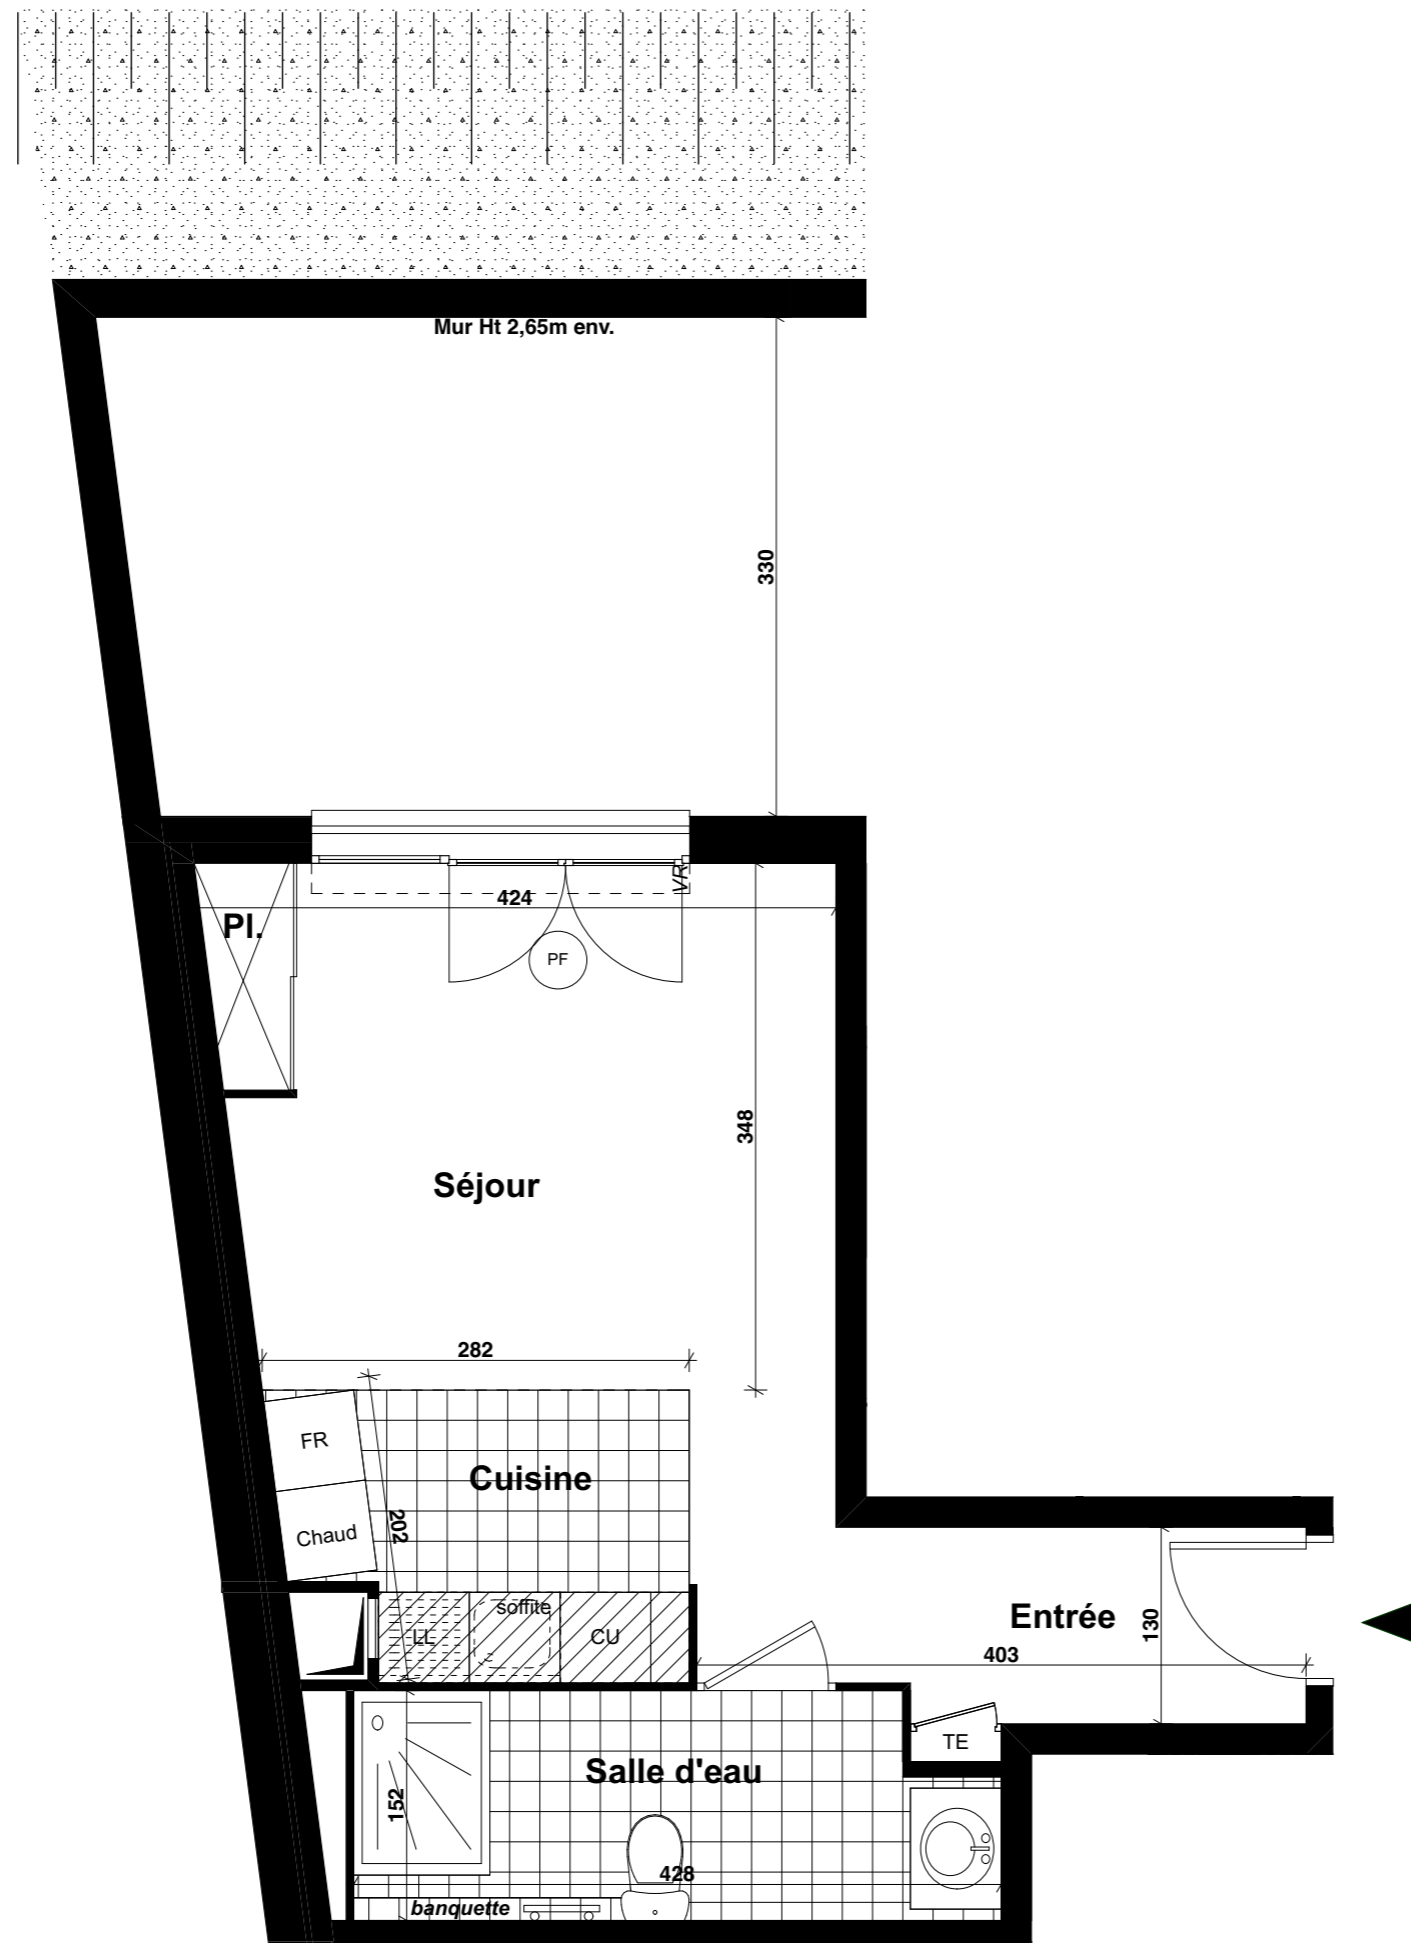

L' Ecrin du Coteau.

17 Rue du Pont
94430 CHENNEVIERES-SUR-MARNE

Appartement n° 109

1 pièce, 1er étage

Plan de repérage

- VR : Volet roulant
- PF : Porte-fenêtre
- F : Fenêtre
- Fab : Fenêtre allège basse
- TE : Tableau électrique
- Soffites et faux-plafond

NOTA : Des modifications sont susceptibles d'être apportées à ce plan, en fonction des nécessités techniques, administratives ou réglementaires de la réalisation, tant en ce qui concerne les dimensions libres que les équipements. Les surfaces indiquées sont approximatives. Les retombées, soffites, faux-plafonds, canalisations, chaudières, ainsi que l'emplacement des équipements sont figurés à titre indicatif.

Hauteur sous plafond = 2.50 m

Tableau des surfaces

	Surface habitable
Entrée + Séjour + Cuisine	24,58 m ²
Salle d'eau	6,14 m ²
TOTAL	30,72 m²

NOTA: La surface des placards est incluse dans celle des pièces attenantes