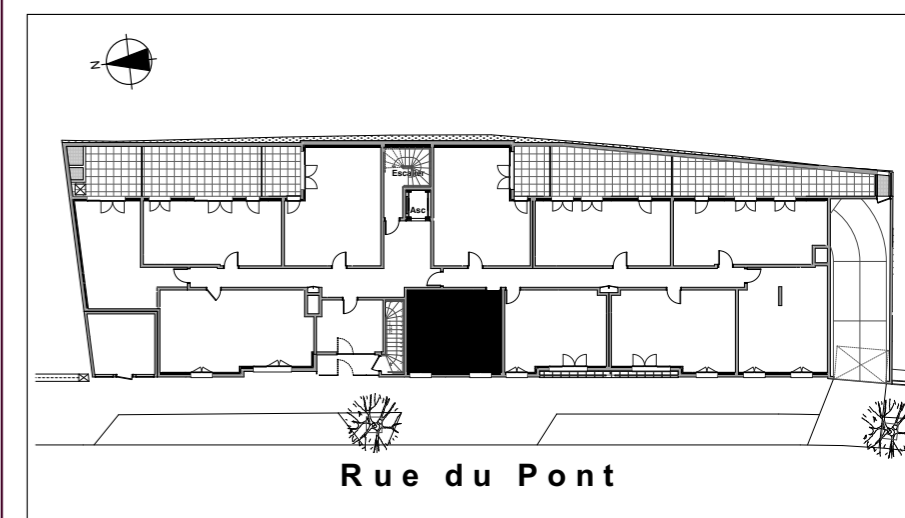

# L' Ecrin du Coteau.

17 Rue du Pont  
94430 CHENNEVIERES-SUR-MARNE

**Appartement n° 007**  
1 pièce, Rez-de-chaussée

## Plan de repérage

## Tableau des surfaces

|                 | Surface habitable          |
|-----------------|----------------------------|
| Entrée + Séjour | 24,92 m <sup>2</sup>       |
| Cuisine         | 3,73 m <sup>2</sup>        |
| Salle d'eau     | 4,05 m <sup>2</sup>        |
| <b>TOTAL</b>    | <b>32,70 m<sup>2</sup></b> |

NOTA: La surface des placards est incluse dans celle des pièces attenantes

- VR : Volet roulant
- PF : Porte-fenêtre
- F : Fenêtre
- Fab : Fenêtre allège basse
- TE : Tableau électrique
- Soffites et faux-plafond