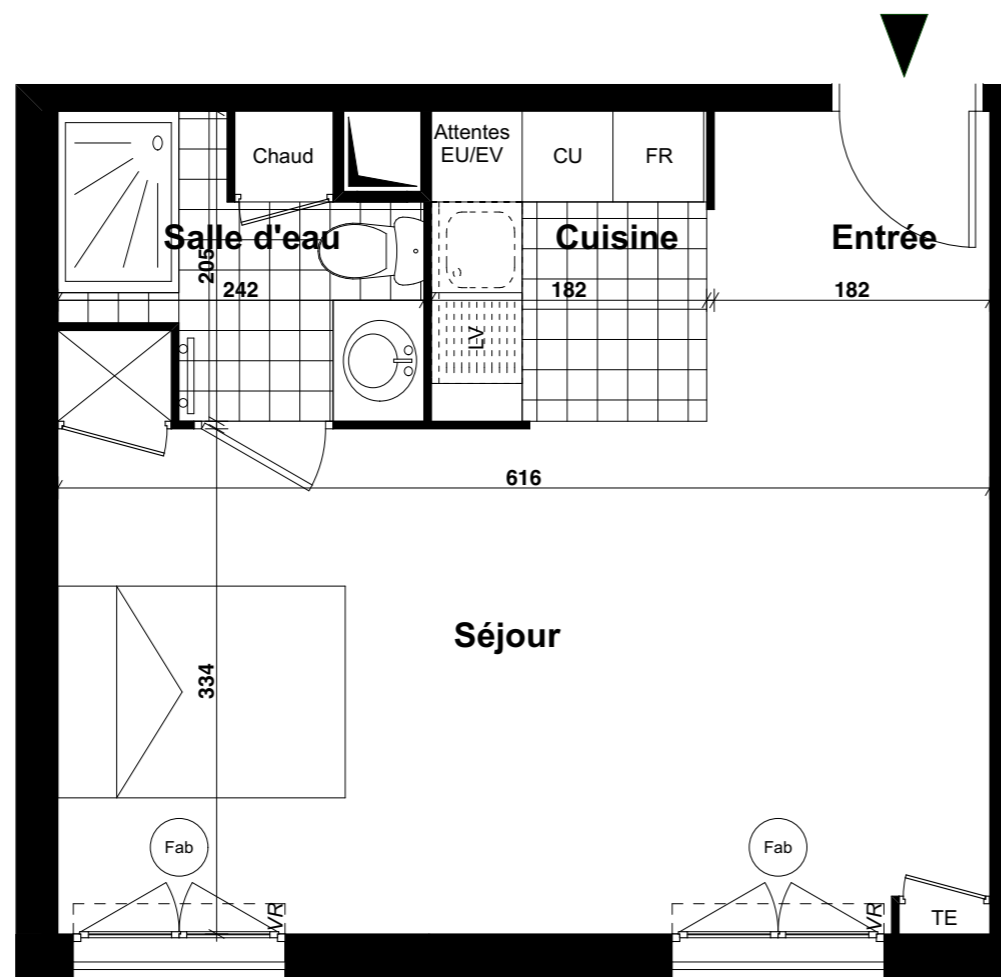

# L' Ecrin du Coteau.

17 Rue du Pont  
94430 CHENNEVIERES-SUR-MARNE

**Appartement n° 007**  
1 pièce, Rez-de-chaussée

## Plan de repérage

## Tableau des surfaces

|                 | Surface habitable          |
|-----------------|----------------------------|
| Entrée + Séjour | 24,92 m <sup>2</sup>       |
| Cuisine         | 3,73 m <sup>2</sup>        |
| Salle d'eau     | 4,05 m <sup>2</sup>        |
| <b>TOTAL</b>    | <b>32,70 m<sup>2</sup></b> |

NOTA: La surface des placards est incluse dans celle des pièces attenantes

- VR : Volet roulant
- PF : Porte-fenêtre
- F : Fenêtre
- Fab : Fenêtre allège basse
- TE : Tableau électrique
- Soffites et faux-plafond